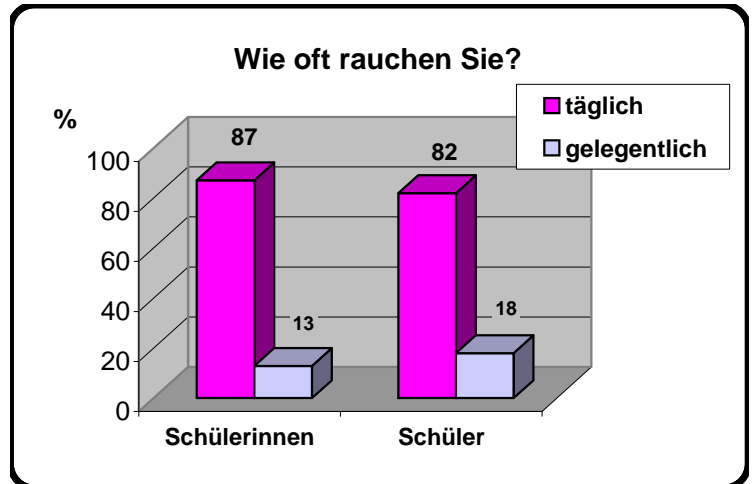

Umfrage: Zigarettenkonsum der Schülerinnen und Schüler an der BBS II Osterode am Harz

Januar - Februar 2009

Zur statistischen Erhebung wurden 728 Schülerinnen und Schüler befragt

Befragungsdurchführung und graphische Auswertung: Mathekurs F2LHE06

Jordes Jeser, Sebastian Ritucci-Schellbach, Dennis Kampmann

Umfrage: Zigarettenkonsum der Schülerinnen und Schüler an der BBS II Osterode am Harz

Januar - Februar 2009

Zur statistischen Erhebung wurden 728 Schülerinnen und Schüler befragt