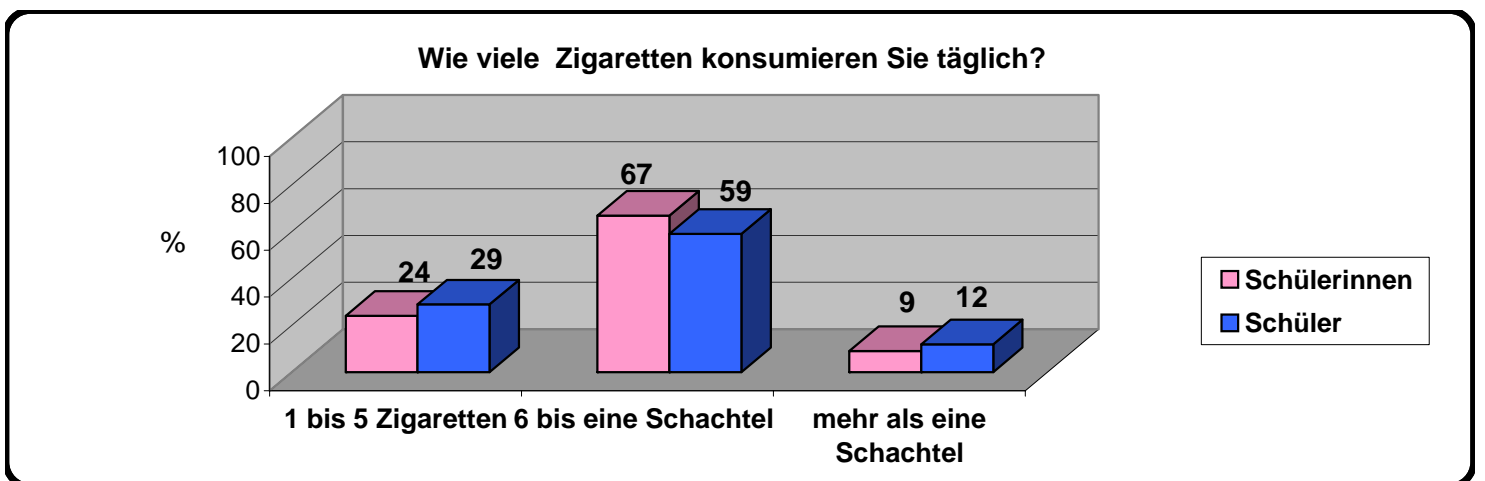

Umfrage: Zigarettenkonsum der Schülerinnen und Schüler an der BBS II Osterode am Harz

Januar - Februar 2009

Zur statistischen Erhebung wurden 728 Schülerinnen und Schüler befragt

Befragungsdurchführung und graphische Auswertung: Mathekurs F2LHE06

Jordes Jeser, Sebastian Ritucci-Schellbach, Dennis Kampmann

Umfrage: Zigarettenkonsum der Schülerinnen und Schüler an der BBS II Osterode am Harz

Januar - Februar 2009

Zur statistischen Erhebung wurden 728 Schülerinnen und Schüler befragt