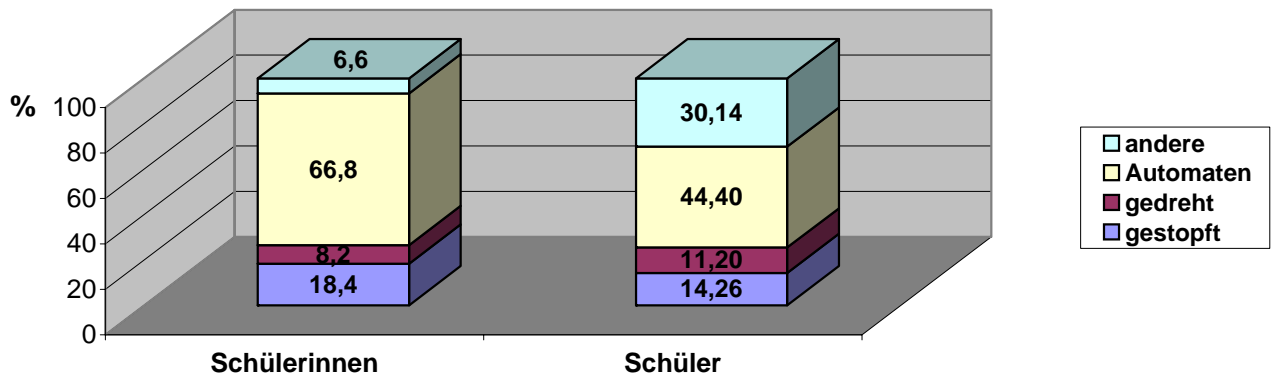

Umfrage: Zigarettenkonsum der Schülerinnen und Schüler an der BBS II Osterode am Harz

Januar - Februar 2009

Zur statistischen Erhebung wurden 728 Schülerinnen und Schüler befragt

Welche Art der Zigaretten bevorzugen Sie?