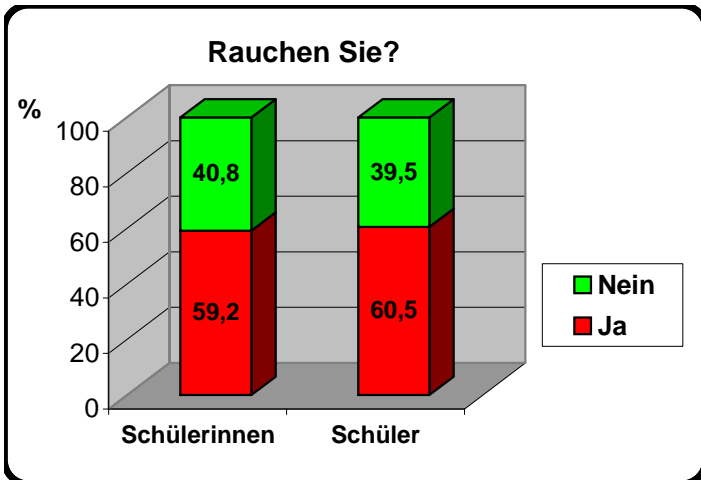

Umfrage: Zigarettenkonsum der Schülerinnen und Schüler an der BBS II Osterode am Harz

Januar - Februar 2009

Zur statistischen Erhebung wurden 728 Schülerinnen und Schüler befragt

Befragungsdurchführung und graphische Auswertung: Mathekurs F2LHE06

Jordes Jeser, Sebastian Ritucci-Schellbach, Dennis Kampmann

Umfrage: Zigarettenkonsum der Schülerinnen und Schüler an der BBS II Osterode am Harz

Januar - Februar 2009

Zur statistischen Erhebung wurden 728 Schülerinnen und Schüler befragt