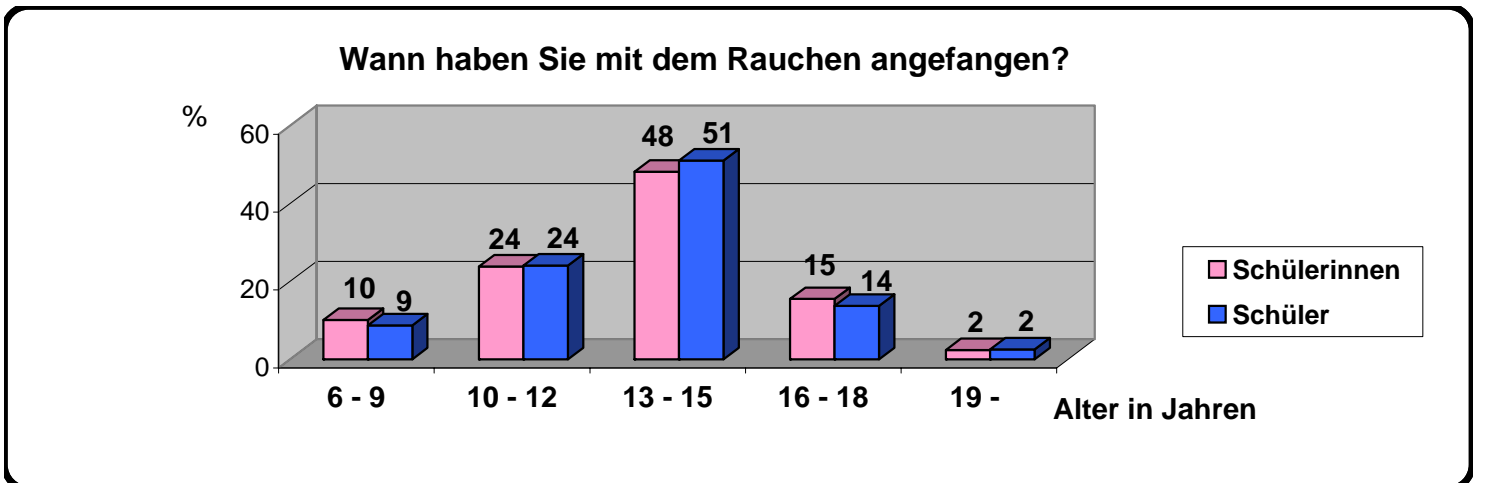

Umfrage: Zigarettenkonsum der Schülerinnen und Schüler an der BBS II Osterode am Harz

Januar - Februar 2009

Zur statistischen Erhebung wurden 728 Schülerinnen und Schüler befragt

Befragungsdurchführung und graphische Auswertung: Mathekurs F2LHE06

Jordes Jeser, Sebastian Ritucci-Schellbach, Dennis Kampmann

Umfrage: Zigarettenkonsum der Schülerinnen und Schüler an der BBS II Osterode am Harz

Januar - Februar 2009

Zur statistischen Erhebung wurden 728 Schülerinnen und Schüler befragt