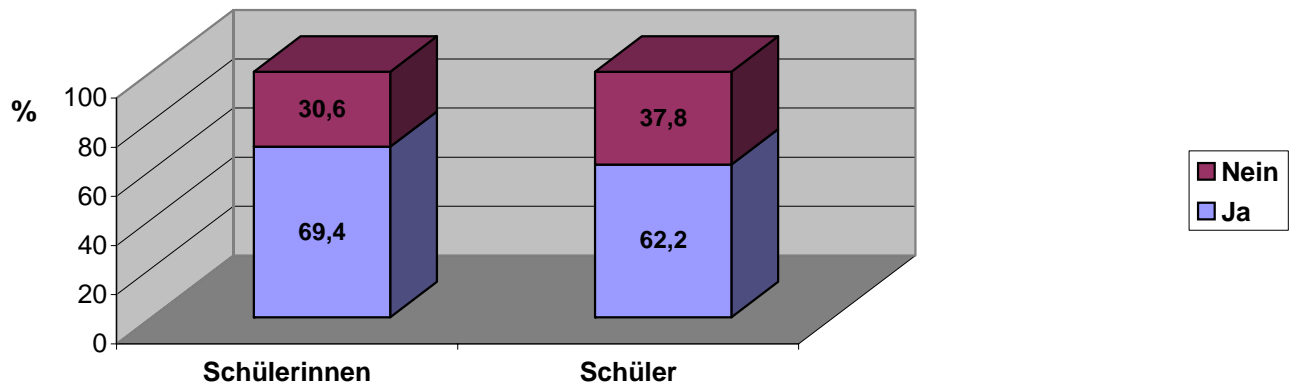

Haben Sie schon mal versucht aufzuhören?